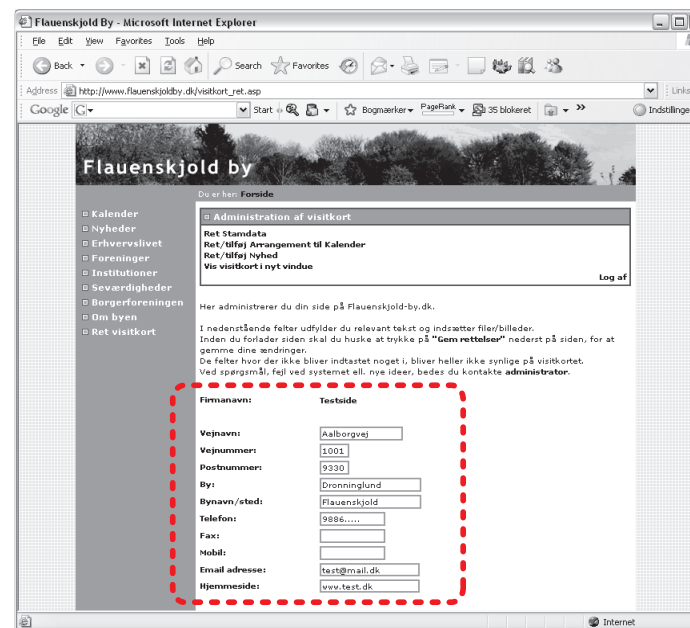

## Brugermanual til indtastning af visitkort

På [flaenskjoeld-by.dk](http://flaenskjoeld-by.dk) kan du have jeres (firma, forening eller lign.) visitkort eller mini hjemmeside. Her kan du indtaste diverse oplysninger, uploade billeder og filer, skrive nyheder og arrangementer til kalenderen.

## Brugermanual til indtastning af visitkort

Her indtastes der den gængse kontakt oplysning.

Længere nede på siden kan der tages en lille tekst med overskrift. Der kan laves op til 3 x afsnit. Her kan man skrive lidt om ens firma, forening og lign.. Man kan også bruge et af felterne til at skrive evt. åbningstider osv.