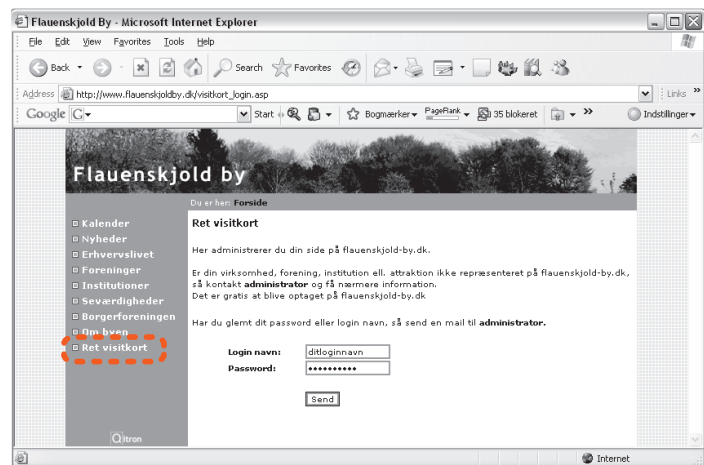

For at bruge dit login navn/password skal du gå til siden: www.flauenskjoeld-by.dk - og og trykke på "Ret visitkort" nederst til højre i menuen.