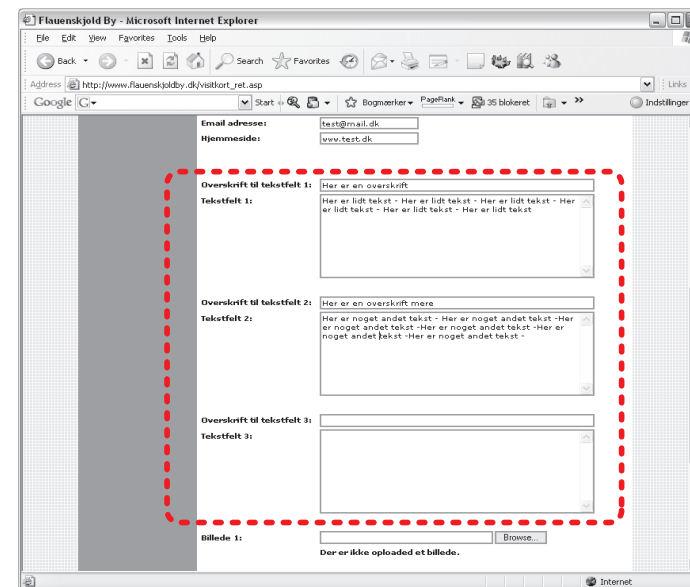

## Brugermanual til indtastning af visitkort

Her indtastes der den gængse kontakt oplysning.

Længere nede på siden kan der tages en lille tekst med overskrift. Der kan laves op til 3 x afsnit. Her kan man skrive lidt om ens firma, forening og lign.. Man kan også bruge et af felterne til at skrive evt. åbningstider osv.