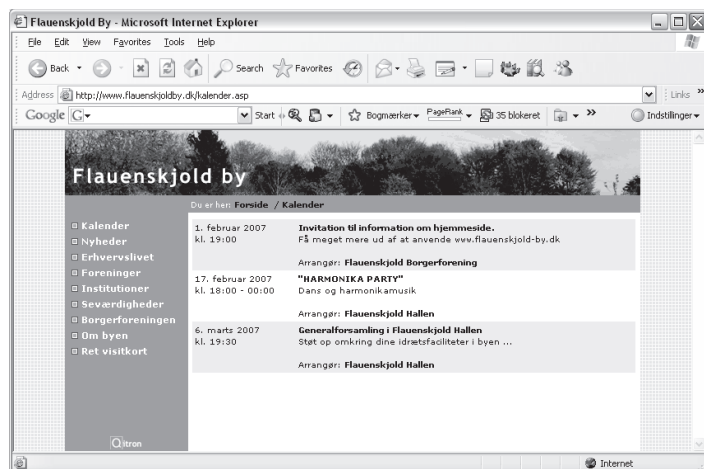

## Brugermanual til indtastning af visitkort

På [flaenskjoeld-by.dk](http://flaenskjoeld-by.dk) kan du have jeres (firma, forening eller lign.) visitkort eller mini hjemmeside. Her kan du indtaste diverse oplysninger, uploade billeder og filer, skrive nyheder og arrangementer til kalenderen.